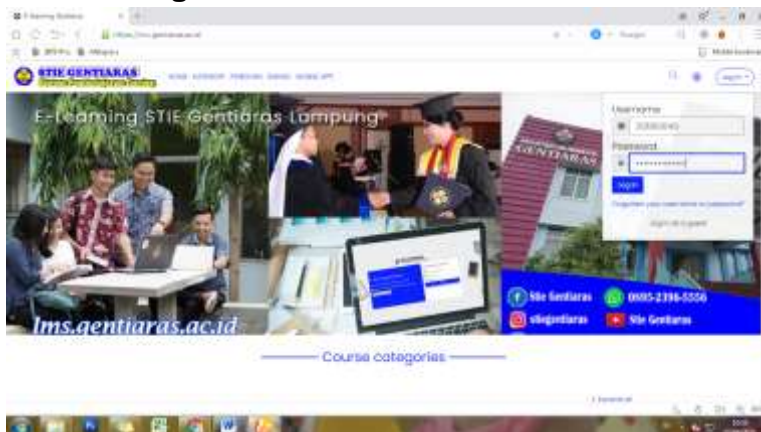

PANDUAN SINGKAT MAHASISWA MASUK KELAS MATAKULIAH MANDIRI

1. Pertama login dahulu

2. Setelah masuk klik kategori_Kursus

3. Cari matakuliah

4. Klik Enrol Me

5.

6. Sudah masuk

Nanti akan muncul di kelas saya