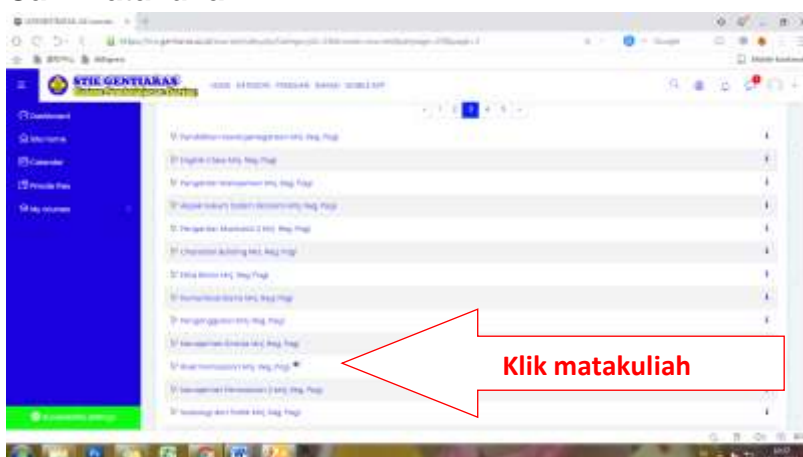

PANDUAN SINGKAT MAHASISWA MASUK KELAS MATAKULIAH MANDIRI

1. Pertama login dahulu

2. Setelah masuk klik kategori_Kursus

3. Cari matakuliah

4. Klik Enrol Me

5.

6. Sudah masuk

Nanti akan muncul di kelas saya