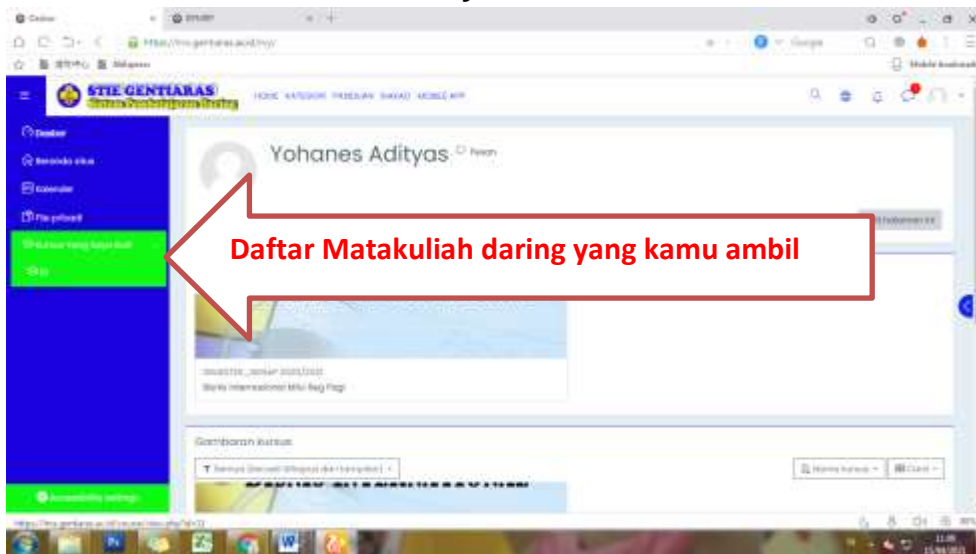

PANDUAN SINGKAT MAHASISWA MASUK KELAS MATAKULIAH MANDIRI

1. Pertama login dahulu

2. Setelah masuk klik kategori_Kursus

3. Cari matakuliah

4. Klik Enrol Me

5.

6. Sudah masuk

Nanti akan muncul di kelas saya