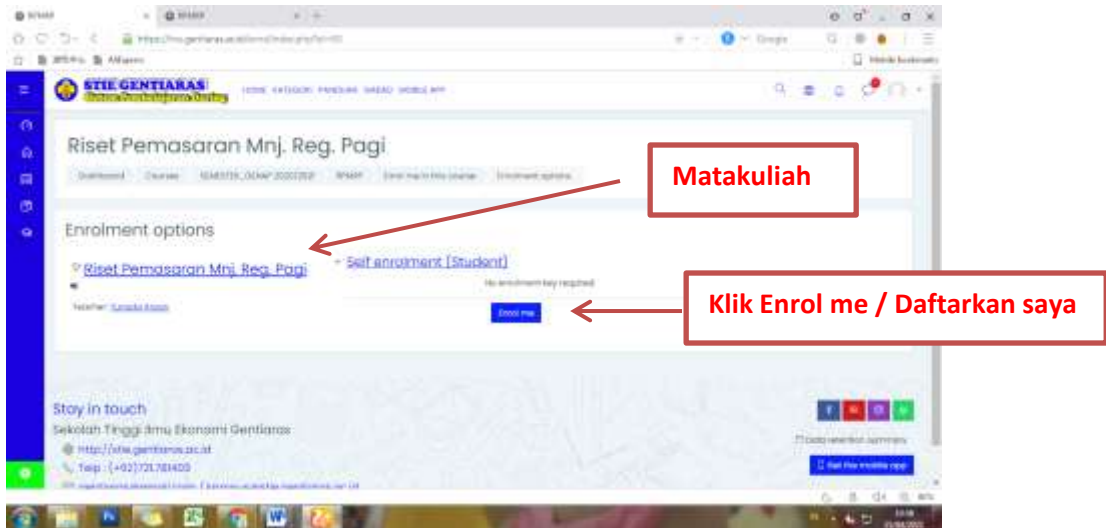

PANDUAN SINGKAT MAHASISWA MASUK KELAS MATAKULIAH MANDIRI

1. Pertama login dahulu

2. Setelah masuk klik kategori_Kursus

3. Cari matakuliah

4. Klik Enrol Me

5.

6. Sudah masuk

Nanti akan muncul di kelas saya